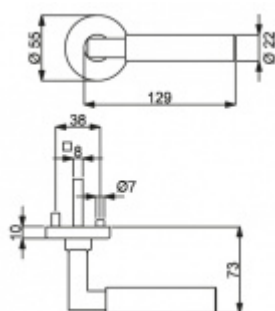

Cylindrická vložka

Testováno na 1,2 milionu otevíracích cyklů.

- 12 let záruka na funkci
- Objektové provedení i pro standardní interiérové dveře
- Ocelová konstrukce pod rozetami
- Extrémně rychlá a bezchybná montáž
- Klika pevně spojená s rozetou a pružinovým mechanismem.

Sada kování obsahuje spojovací materiál a čtyřhran pro tloušťku dveří 38-42 mm.

Větší tloušťka dveří je možná dle zadání. Příplatek cca 100,- Kč / sada

Čtyřhran u WC zamykání má rozměr 8x8 mm.