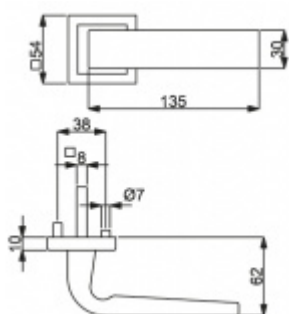

Cylindrická vložka

Testováno na 1,2 milionu otevíracích cyklů.

- 12 let záruka na funkci
- Objektové provedení i pro standardní interiérové dveře
- Ocelová konstrukce pod rozetami
- Extrémně rychlá a bezchybná montáž
- Klika pevně spojená s rozetou a pružinovým mechanismem.

Sada kování obsahuje spojovací materiál a čtyřhran pro tloušťku dveří 38-42 mm.

Větší tloušťka dveří je možná dle zadání. Příplatek cca 100,- Kč / sada

Čtyřhran u WC zamykání má rozměr 8x8 mm.