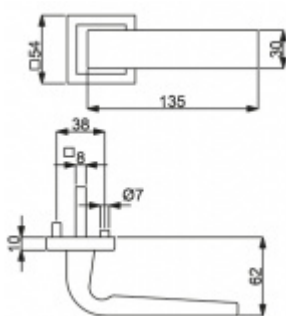

Cylindrická vložka

Testováno na 1,2 milionu otevíracích cyklů.

- 12 let záruka na funkci
- Objektové provedení i pro standardní interiérové dveře
- Ocelová konstrukce pod rozetami
- Extrémně rychlá a bezchybná montáž
- Klika pevně spojená s rozetou a pružinovým mechanismem.

Sada kování obsahuje spojovací materiál a čtyřhran pro tloušťku dveří 38-42 mm.

Větší tloušťka dveří je možná dle zadání. Příplatek cca 100,- Kč / sada

Čtyřhran u WC zamykání má rozměr 8x8 mm.