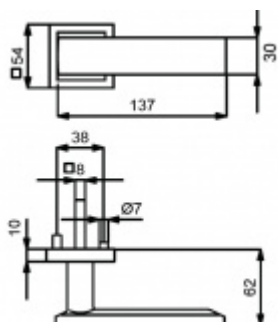

Produktový list

platný k 22. 7. 2024

luxusnikovani.cz
DELIVERED BY EFB

Súdmetall Centurio Square-R, nerez vzhled, TopSpeed Cylindrická vložka, Klika/koule - pravá

ID produktu: 3389

PLU: 32.52.8520

Sada kování pro interiérové dveře v objektovém standardu dle EN 1906 (3. třída)

Klika je osazena pevně na rozetě s bajonetovým mechanismem.

Kování je vyrobeno z masivní mosazi s povrchovou úpravou nerez vzhled nebo chrom leštěný.

Kování je možné použít také pro interiérové dveře s vysokým zatížením ve veřejných objektech.

Testováno na 1,2 milionu otevíracích cyklů.

- 12 let záruka na funkci
- Objektové provedení i pro standardní interiérové dveře
- Ocelová konstrukce pod rozetami
- Extrémně rychlá a bezchybná montáž
- Klika pevně spojená s rozetou a pružinovým mechanismem.

Sada kování obsahuje spojovací materiál a čtyřhran pro tloušťku dveří 38-42 mm.

Větší tloušťka dveří je možná dle zadání. Příplatek cca 100,- Kč / sada

Čtyřhran u WC zamykání má rozměr 8x8 mm.