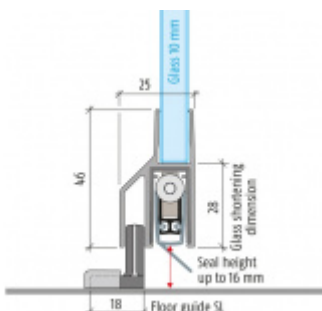

Produktový list

platný k 3. 11. 2024

luxusnikovani.cz
DELIVERED BY EFB

Automatická těsnicí lišta Planet KG-SL10, 42 dB, standardní Levé provedení, 1459 mm (lze zkrátit na 1335 mm)

Planet^{swiss}

ID produktu: 3356

Automatická těsnicí lišta pro skleněné dveře s tloušťkou 10 mm

- Výška těsnicí lišty 5-18 mm
- Útlum až 42 dB
- Možnost seřízení výšky výsuvu lišty
- Záruka 7 let
- Vhodné pro objektové dveře s vysokým zatížením
- Krytka je vyrobena z eloxovaného hliníku
- Součástí dodávky je vodící element na zem+krytka
- Při objednání je nutné specifikovat směr otevírání .
  Detaily v příloze.

Součástí balení jsou boční krytky

Vlastnosti automatické lišty:

Způsob instalace do dveří: