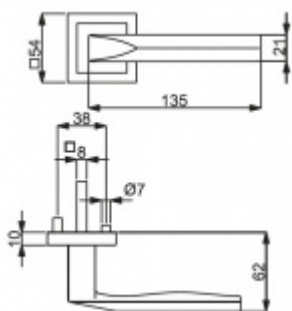

Produktový list

platný k 4. 7. 2024

luxusnikovani.cz
DELIVERED BY EFB

Cylindrická vložka

WC uzamykání

Sada kliky/rozetě

Súdmetall Pyramide Square-R, nerez vzhled, TopSpeed klika / klika, WC uzamykání

ID produktu: 3339

PLU: 32.52.5690

Sada kování pro interiérové dveře v objektovém standardu dle EN 1906 (3. třída)

Klika je osazena pevně na rozetě s bajonetovým mechanismem.

Kování je vyrobeno z masivní mosazi s povrchovou úpravou nerez vzhled.

Sada kování obsahuje spojovací materiál a čtyřhran pro tloušťku dveří 38-42 mm.

Větší tloušťka dveří je možná dle zadání. Příplatek cca 100,- Kč / sada

Čtyřhran u WC zamykání má rozměr 8x8 mm.

Vaše cena bez DPH