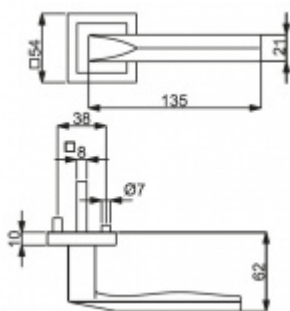

Produktový list

platný k 3. 7. 2024

luxusnikovani.cz
DELIVERED BY EFB

Cylindrická vložka

WC uzamykání

Sada kliky/rozetě

Súdmetall Pyramide Square-R, nerez vzhled, TopSpeed klika / klika, WC uzamykání

ID produktu: 3339

PLU: 32.52.5690

Sada kování pro interiérové dveře v objektovém standardu dle EN 1906 (3. třída)

Klika je osazena pevně na rozetě s bajonetovým mechanismem.

Kování je vyrobeno z masivní mosazi s povrchovou úpravou nerez vzhled.

Sada kování obsahuje spojovací materiál a čtyřhran pro tloušťku dveří 38-42 mm.

Větší tloušťka dveří je možná dle zadání. Příplatek cca 100,- Kč / sada

Čtyřhran u WC zamykání má rozměr 8x8 mm.

Vaše cena bez DPH