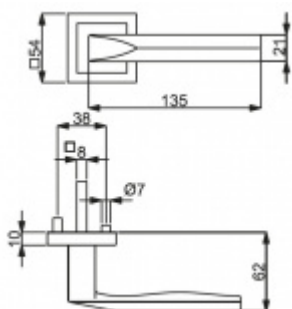

Produktový list

platný k 4. 7. 2024

luxusnikovani.cz
DELIVERED BY EFB

Cylindrická vložka

WC zámky

Sada kliky/koule

Súdmetall Pyramide Square-R, nerez vzhled, TopSpeed Cylindrická vložka, Klika/koule - levá

ID produktu: 3338

PLU: 32.52.5680

Sada kování pro interiérové dveře v objektovém standardu dle EN 1906 (3. třída)

Klika je osazena pevně na rozetě s bajonetovým mechanismem.

Kování je vyrobeno z masivní mosazi s povrchovou úpravou nerez vzhled.

Sada kování obsahuje spojovací materiál a čtyřhran pro tloušťku dveří 38-42 mm.

Větší tloušťka dveří je možná dle zadání. Příplatek cca 100,- Kč / sada

Čtyřhran u WC zamykání má rozměr 8x8 mm.

Vaše cena bez DPH