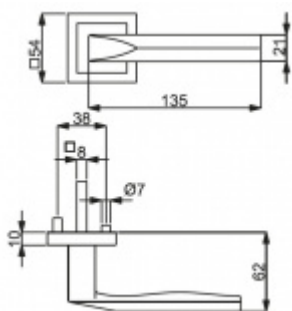

Produktový list

platný k 23. 7. 2024

luxusnikovani.cz
DELIVERED BY EFB

Cylindrická vložka

Súdmetall Pyramide Square-R, nerez vzhled, TopSpeed Cylindrická vložka, Klika/koule - pravá

ID produktu: 3337

PLU: 32.52.5670

Sada kování pro interiérové dveře v objektovém standardu dle EN 1906 (3. třída)

Klika je osazena pevně na rozetě s bajonetovým mechanismem.

Kování je vyrobeno z masivní mosazi s povrchovou úpravou nerez vzhled.

Kování je možné použít také pro interiérové dveře s vysokým zatížením ve veřejných objektech.

Testováno na 1,2 milionu otevíracích cyklů.

- 12 let záruka na funkci
- Objektové provedení i pro standardní interiérové dveře
- Ocelová konstrukce pod rozetami
- Extrémně rychlá a bezchybná montáž
- Klika pevně spojená s rozetou a pružinovým mechanismem.

Sada kování obsahuje spojovací materiál a čtyřhran pro tloušťku dveří 38-42 mm.

Větší tloušťka dveří je možná dle zadání. Příplatek cca 100,- Kč / sada

Čtyřhran u WC zamykání má rozměr 8x8 mm.