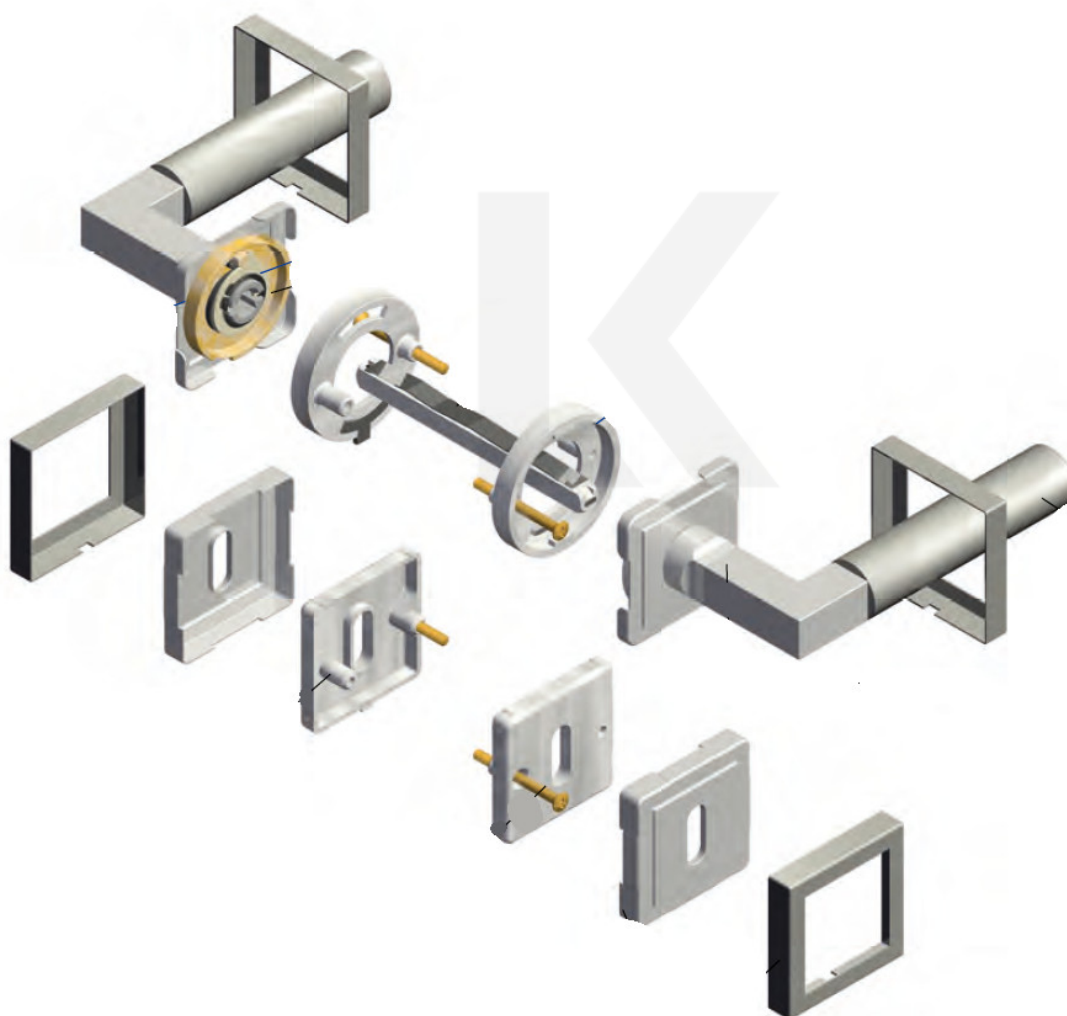

Vaše cena bez DPH

151,4 €

Vaše cena s DPH

183,2 €

Zobrazit produkt

TECHNICKÉ DETAILY