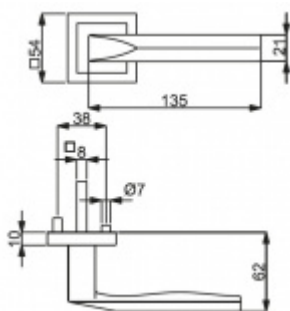

Produktový list

platný k 23. 7. 2024

luxusnikovani.cz
DELIVERED BY EFB

Cylindrická vložka

Súdmetall Pyramide Square-R, nerez vzhled, TopSpeed Cylindrická vložka, Klika/koule - pravá

ID produktu: 3337

PLU: 32.52.5670

Sada kování pro interiérové dveře v objektovém standardu dle EN 1906 (3. třída)

Klika je osazena pevně na rozetě s bajonetovým mechanismem.

Kování je vyrobeno z masivní mosazi s povrchovou úpravou nerez vzhled.

Kování je možné použít také pro interiérové dveře s vysokým zatížením ve veřejných objektech.

Testováno na 1,2 milionu otevíracích cyklů.

- 12 let záruka na funkci
- Objektové provedení i pro standardní interiérové dveře
- Ocelová konstrukce pod rozetami
- Extrémně rychlá a bezchybná montáž
- Klika pevně spojená s rozetou a pružinovým mechanismem.

Sada kování obsahuje spojovací materiál a čtyřhran pro tloušťku dveří 38-42 mm.

Větší tloušťka dveří je možná dle zadání. Příplatek cca 100,- Kč / sada

Čtyřhran u WC zamykání má rozměr 8x8 mm.