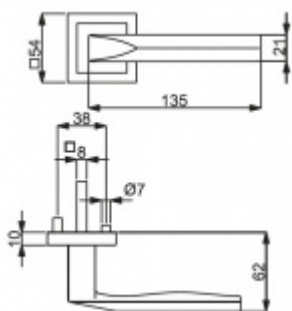

Produktový list

platný k 23. 7. 2024

luxusnikovani.cz
DELIVERED BY EFB

Cylindrická vložka

WC zámky

Sada kliky/rozetě

Súdmetall Pyramide Square-R, nerez vzhled, TopSpeed klika / klika, Cylindrická vložka

ID produktu: 3336

PLU: 32.52.5660

Sada kování pro interiérové dveře v objektovém standardu dle EN 1906 (3. třída)

Klika je osazena pevně na rozetě s bajonetovým mechanismem.

Kování je vyrobeno z masivní mosazi s povrchovou úpravou nerez vzhled.

Sada kování obsahuje spojovací materiál a čtyřhran pro tloušťku dveří 38-42 mm.

Větší tloušťka dveří je možná dle zadání. Příplatek cca 100,- Kč / sada

Čtyřhran u WC zamykání má rozměr 8x8 mm.

Vaše cena bez DPH