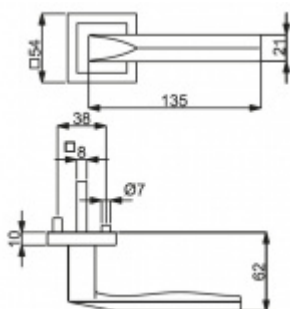

Produktový list

platný k 23. 7. 2024

luxusnikovani.cz
DELIVERED BY EFB

Cylindrická vložka

WC zámky

Sada kliky/rozetě

Súdmetall Pyramide Square-R, nerez vzhled, TopSpeed klika / klika, Cylindrická vložka

ID produktu: 3336

PLU: 32.52.5660

Sada kování pro interiérové dveře v objektovém standardu dle EN 1906 (3. třída)

Klika je osazena pevně na rozetě s bajonetovým mechanismem.

Kování je vyrobeno z masivní mosazi s povrchovou úpravou nerez vzhled.

Sada kování obsahuje spojovací materiál a čtyřhran pro tloušťku dveří 38-42 mm.

Větší tloušťka dveří je možná dle zadání. Příplatek cca 100,- Kč / sada

Čtyřhran u WC zamykání má rozměr 8x8 mm.

Vaše cena bez DPH