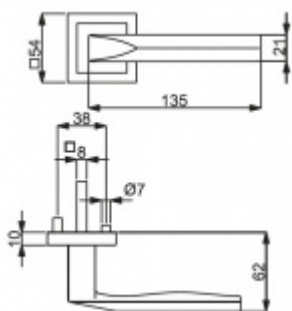

Produktový list

platný k 4. 7. 2024

luxusnikovani.cz
DELIVERED BY EFB

Cykladická vložka

Súdmetall Pyramide Square-R, nerez vzhled, TopSpeed klika / klika, Obyčejný klíč

ID produktu: 3335

PLU: 32.52.5650

Sada kování pro interiérové dveře v objektovém standardu dle EN 1906 (3. třída)

Klika je osazena pevně na rozetě s bajonetovým mechanismem.

Kování je vyrobeno z masivní mosazi s povrchovou úpravou nerez vzhled.

Kování je možné použít také pro interiérové dveře s vysokým zatížením ve veřejných objektech.

Testováno na 1,2 milionu otevíracích cyklů.

- 12 let záruka na funkci
- Objektové provedení i pro standardní interiérové dveře
- Ocelová konstrukce pod rozetami
- Extrémně rychlá a bezchybná montáž
- Klika pevně spojená s rozetou a pružinovým mechanismem.

Sada kování obsahuje spojovací materiál a čtyřhran pro tloušťku dveří 38-42 mm.

Větší tloušťka dveří je možná dle zadání. Příplatek cca 100,- Kč / sada

Čtyřhran u WC zamykání má rozměr 8x8 mm.