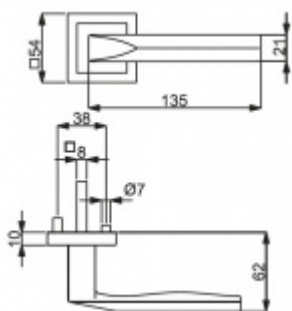

Produktový list

platný k 3. 7. 2024

luxusnikovani.cz
DELIVERED BY EFB

Cylindrická vložka

WC zámkyání

Sada kliky/rozetě

Súdmetall Pyramide Square-R, nerez vzhled, TopSpeed klika / klika, Obyčejný klíč

ID produktu: 3335

PLU: 32.52.5650

Sada kování pro interiérové dveře v objektovém standardu dle EN 1906 (3. třída)

Klika je osazena pevně na rozetě s bajonetovým mechanismem.

Kování je vyrobeno z masivní mosazi s povrchovou úpravou nerez vzhled.

Sada kování obsahuje spojovací materiál a čtyřhran pro tloušťku dveří 38-42 mm.

Větší tloušťka dveří je možná dle zadání. Příplatek cca 100,- Kč / sada

Čtyřhran u WC zamykání má rozměr 8x8 mm.

Vaše cena bez DPH