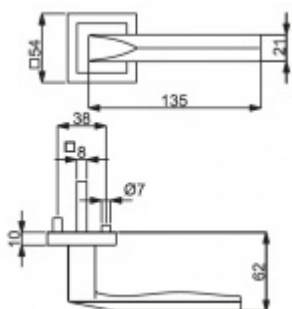

Cykladná vložka

Testováno na 1,2 milionu otevíracích cyklů.

- 12 let záruka na funkci
- Objektové provedení i pro standardní interiérové dveře
- Ocelová konstrukce pod rozetami
- Extrémně rychlá a bezchybná montáž
- Klika pevně spojená s rozetou a pružinovým mechanismem.

Sada kování obsahuje spojovací materiál a čtyřhran pro tloušťku dveří 38-42 mm.

Větší tloušťka dveří je možná dle zadání. Příplatek cca 100,- Kč / sada

Čtyřhran u WC zamykání má rozměr 8x8 mm.