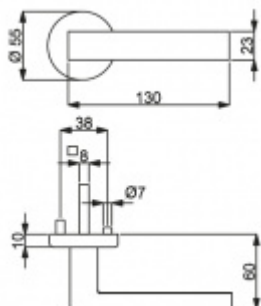

Produktový list

platný k 25. 8. 2024

luxusnikovani.cz
DELIVERED BY EFB

Cylindrická vložka