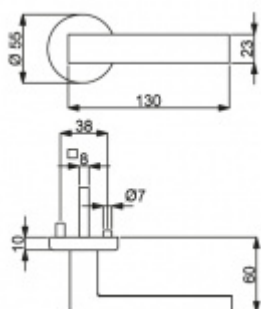

Produktový list

platný k 3. 7. 2024

luxusnikovani.cz
DELIVERED BY EFB

Cylindrická vložka