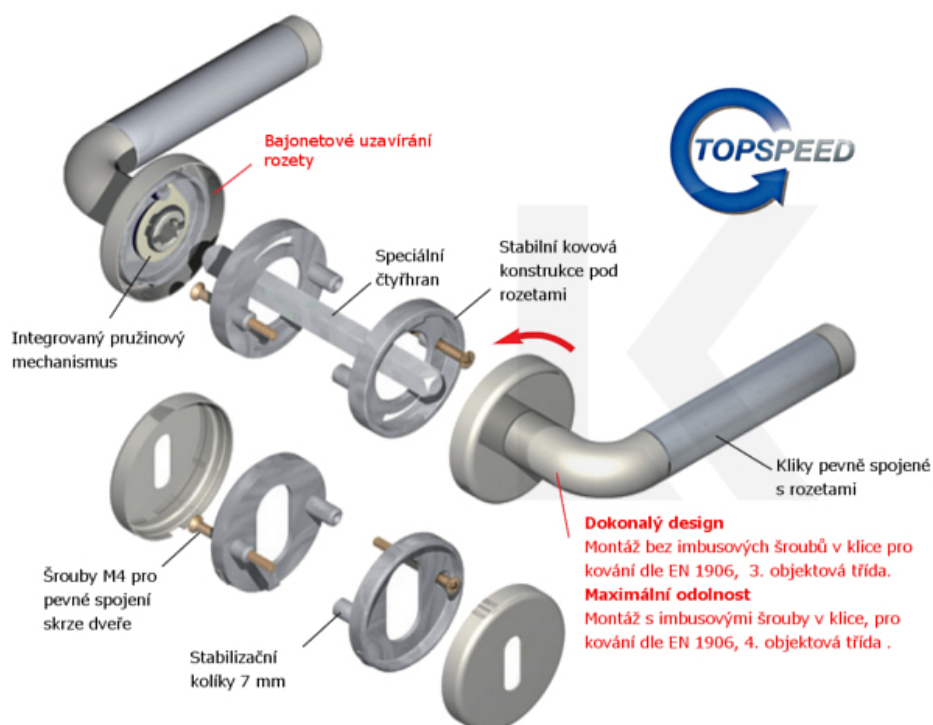

Vaše cena bez DPH

2 703 Kč

Vaše cena s DPH

3 270,63 Kč

Zobrazit produkt

TECHNICKÉ DETAILY