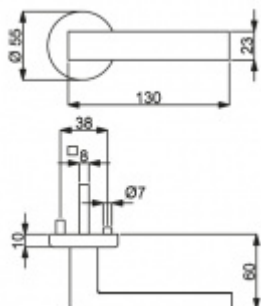

Produktový list

platný k 23. 7. 2024

luxusnikovani.cz
DELIVERED BY EFB

Cylindrická vložka