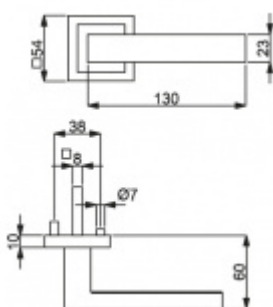

Produktový list

platný k 2. 10. 2024

luxusnikovani.cz
DELIVERED BY EFB

Cylindrická vložka

WC uzamykání

Sada kliky/rozetě

Súdmetall Canto Square-R, nerez vzhled, TopSpeed klika / klika, WC uzamykání

ID produktu: 3328

PLU: 32.51.4640

Sada kování pro interiérové dveře v objektovém standardu dle EN 1906 (3. třída)

Klika je osazena pevně na rozetě s bajonetovým mechanismem.

Kování je vyrobeno z masivní mosazi s povrchovou úpravou nerez vzhled.