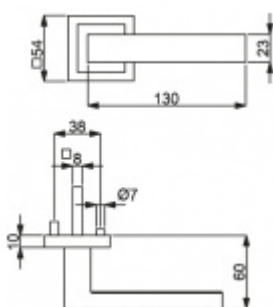

Testováno na 1,2 milionu otevíracích cyklů.

- 12 let záruka na funkci
- Objektové provedení i pro standardní interiérové dveře
- Ocelová konstrukce pod rozetami
- Extrémně rychlá a bezchybná montáž
- Klika pevně spojená s rozetou a pružinovým mechanismem.

Sada kování obsahuje spojovací materiál a čtyřhran pro tloušťku dveří 38-42 mm.

Větší tloušťka dveří je možná dle zadání. Příplatek cca 100,- Kč / sada