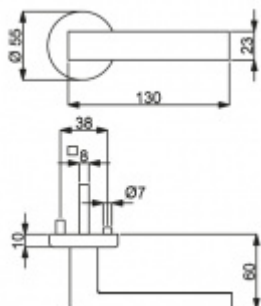

Súdmetall Canto-R, nerez vzhled, TopSpeed

Sada kování pro interiérové dveře v objektovém standardu dle EN 1906 (3. třída)

Klika je osazena pevně na rozetě s bajonetovým mechanismem.

Kování je vyrobeno z masivní mosazi s povrchem nerez vzhled.

Kování je možné použít také pro interiérové dveře s vysokým zatížením ve veřejných objektech.

Testováno na 1,2 milionu otevíracích cyklů.

- 12 let záruka na funkci
- Objektové provedení i pro standardní interiérové dveře
- Ocelová konstrukce pod rozetami
- Extrémně rychlá a bezchybná montáž
- Klika pevně spojená s rozetou a pružinovým mechanismem.

Sada kování obsahuje spojovací materiál a čtyřhran pro tloušťku dveří 38-42 mm.

Větší tloušťka dveří je možná dle zadání. Příplatek cca 100,- Kč / sada

Čtyřhran u WC zamykání má rozměr 8x8 mm.