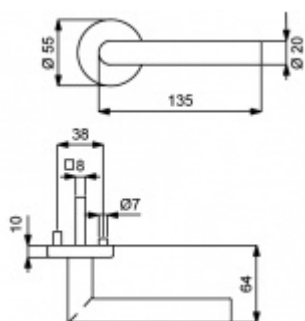

Produktový list

platný k 25. 8. 2024

luxusnikovani.cz
DELIVERED BY EFB

Cylindrická vložka

WC uzamykání

Sada kliky/rozetě

Südmetail Ronny II-R, nerez leštěná, TopSpeed klika / klika, WC uzamykání

ID produktu: 3301

PLU: 32.52.6990

Sada kování pro interiérové dveře v objektovém standardu dle EN 1906 (3. třída)

Klika je osazena pevně na rozetě s bajonetovým mechanismem.

Kování je vyrobeno z nerezí v povrchové úpravě lesk.

Sada kování obsahuje spojovací materiál a čtyřhran pro tloušťku dveří 38-42 mm.

Větší tloušťka dveří je možná dle zadání. Příplatek cca 100,- Kč / sada

Čtyřhran u WC zamykání má rozměr 8x8 mm.

Vaše cena bez DPH