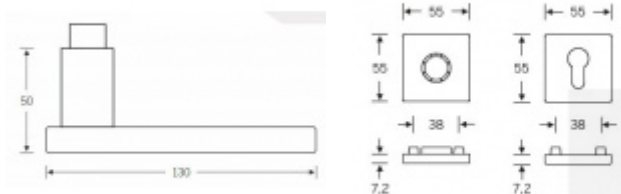

## Sada kování FSB model 1003 kl/kl, BB, F1 Eloxovaný hliník, klika / klika, Obyčejný klíč, Čtvercová rozeta standardní

**FSB**

ID produktu: 32

**Design: Johannes Potente**

Tvar kliky připomíná úzké dveře. Je to model pro milovníky čistého designu. Dostupné jsou varianty jsou v hliníku a nerezí.