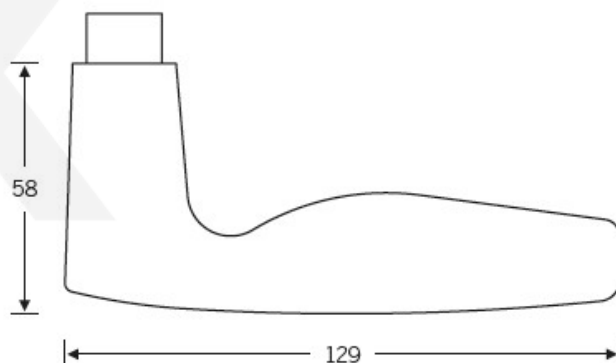

Produktový list

platný k 1. 9. 2024

luxusnikovani.cz
DELIVERED BY EFB

Kování FSB 12 1058 ASL Nerez kartáčovaná, Cylindrická vložka, klika / koule

FSB

ID produktu: 329

Design: Johannes Potente

Model FSB 1058 je oblíbený model Johanneese Potenteho. Tento model vznikl upravením designu modelu FSB 1051. Také tento model FSB 1058 je součástí stálé expozice designu v MoMA's New York. Dostupné jsou varianty v hliníku a nerez.