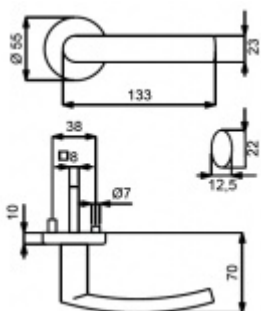

Produktový list

platný k 23. 7. 2024

luxusnikovani.cz
DELIVERED BY EFB