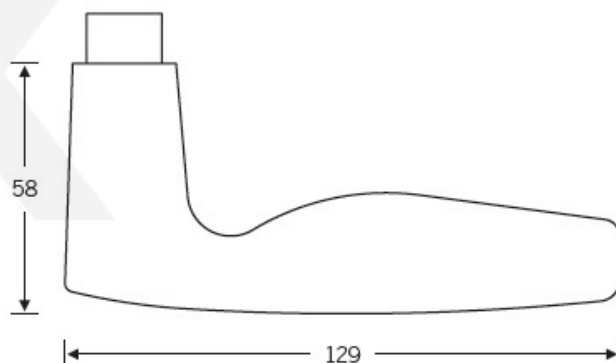

Produktový list

platný k 6. 10. 2024

luxusnikovani.cz
DELIVERED BY EFB

Kování FSB 12 1058 ASL Nerez kartáčovaná, Cylindrická vložka, klika / koule

FSB

ID produktu: 329

Design: Johannes Potente

Model FSB 1058 je oblíbený model Johanneese Potenteho. Tento model vznikl upravením designu modelu FSB 1051. Také tento model FSB 1058 je součástí stálé expozice designu v MoMA's New York. Dostupné jsou varianty v hliníku a nerez.