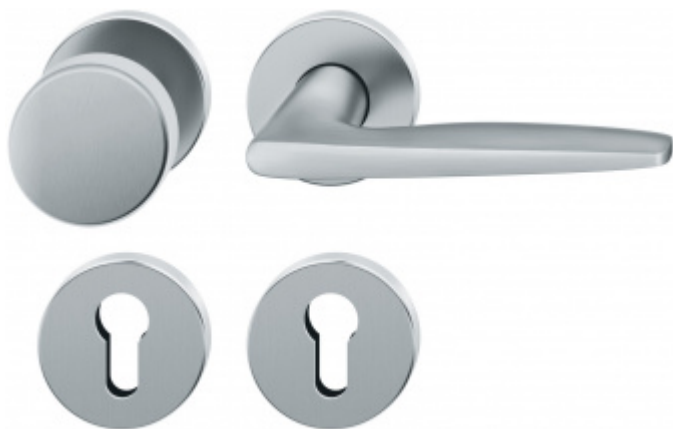

Produktový list

platný k 6. 10. 2024

luxusnikovani.cz
DELIVERED BY EFB

Kování FSB 12 1058 ASL Nerez kartáčovaná, Cylindrická vložka, klika / koule

FSB

ID produktu: 329

Design: Johannes Potente

Model FSB 1058 je oblíbený model Johanneese Potenteho. Tento model vznikl upravením designu modelu FSB 1051. Také tento model FSB 1058 je součástí stálé expozice designu v MoMA's New York. Dostupné jsou varianty v hliníku a nerez.