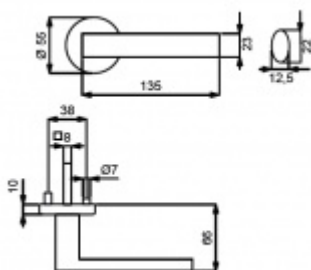

Sada kování obsahuje spojovací materiál a čtyřhran pro tloušťku dveří 38-42 mm.

Větší tloušťka dveří je možná dle zadání. Příplatek cca 100,- Kč / sada

Čtyřhran u WC zamykání má standardně rozměr 8x8 mm. Na poptání lze změnit na 6 mm.