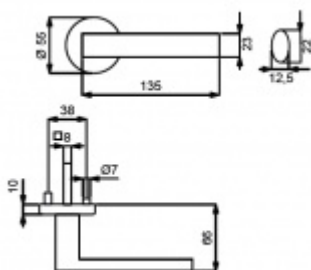

Klika je osazena pevně na rozetě s bajonetovým mechanismem.

Kování je vyrobeno z kartáčované nerezí.

Kování je možné použít také pro interiérové dveře s vysokým zatížením ve veřejných objektech.

Testováno na 1,2 milionu otevíracích cyklů.

Sada kování obsahuje spojovací materiál a čtyřhran pro tloušťku dveří 38-42 mm.

Větší tloušťka dveří je možná dle zadání. Příplatek cca 100,- Kč / sada

Čtyřhran u WC zamykání má standardně rozměr 8x8 mm. Na poptání lze změnit na 6 mm.