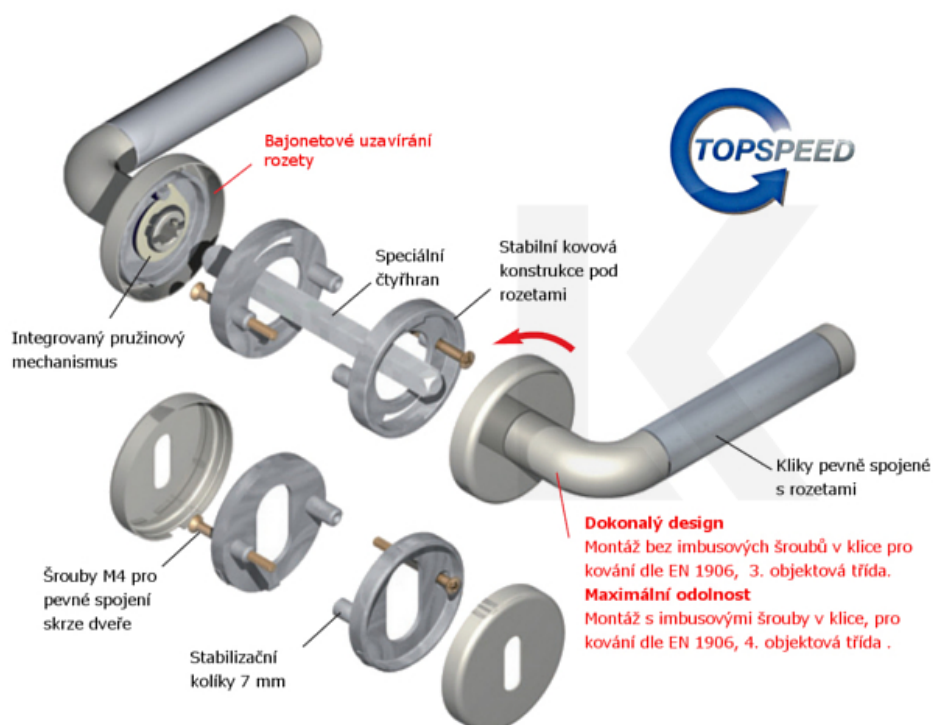

## Súdmetall ZOE-R, nerez, TopSpeed klika / klika, Cylindrická vločka

ID produktu: 3280

PLU: 32.52.0360

Sada kování pro interiérové dveře v objektovém standardu dle EN 1906 (3. třída)

Klika je osazena pevně na rozetě s bajonetovým mechanismem.

Kování je vyrobeno z kartáčované nerezi.

Kování je možné použít také pro interiérové dveře s vysokým zatížením ve veřejných objektech.

Sada kování obsahuje spojovací materiál a čtyřhran pro tloušťku dveří 38-42 mm.

Větší tloušťka dveří je možná dle zadání. Příplatek cca 100,- Kč / sada

Čtyřhran u WC zamykání má standardně rozměr 8x8 mm. Na poptání lze změnit na 6 mm.

## TECHNICKÉ DETAILY