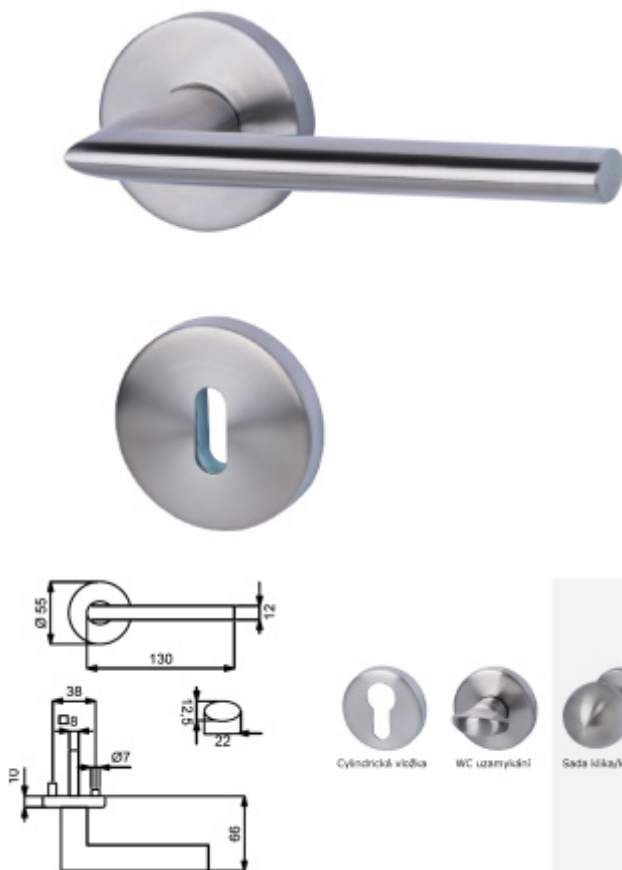

Produktový list

platný k 2. 10. 2024

luxusnikovani.cz
DELIVERED BY EFB

Südmetal ZOE-R, TopSpeed

Sada kování pro interiérové dveře v objektovém standardu dle EN 1906 (3. třída)

Klika je osazena pevně na rozetě s bajonetovým mechanismem.

Kování je vyrobeno z kartáčované nerez.

Kování je možné použít také pro interiérové dveře s vysokým zatížením ve veřejných objektech.

Testováno na 1,2 milionu otevíracích cyklů.

- 12 let záruka na funkci
- Objektové provedení i pro standardní interiérové dveře
- Ocelová konstrukce pod rozetami
- Extrémně rychlá a bezchybná montáž
- Klika pevně spojená s rozetou a pružinovým mechanismem.

Sada kování obsahuje spojovací materiál a čtyřhran pro tloušťku dveří 38-42 mm.

Větší tloušťka dveří je možná dle zadání. Příplatek cca 100,- Kč / sada

Čtyřhran u WC zamykání má standardně rozměr 8x8 mm. Na poptání lze změnit na 6 mm.