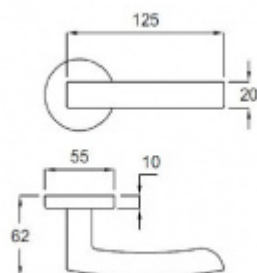

Klika je osazena pevně na rozetě s bajonetovým mechanismem.

Kování je vyrobeno z masivní mosazi s povrchem nerez vzhled.

Kování je možné použít také pro interiérové dveře s vysokým zatížením ve veřejných objektech.

Cylindrická vložka

WC uzamykání

Sada klika/rozeta

Testováno na 1,2 milionu otevíracích cyklů.

- 12 let záruka na funkci
- Objektové provedení i pro standardní interiérové dveře
- Ocelová konstrukce pod rozetami
- Extrémně rychlá a bezchybná montáž
- Klika pevně spojená s rozetou a pružinovým mechanismem.

Sada kování obsahuje spojovací materiál a čtyřhran pro tloušťku dveří 38-42 mm.

Větší tloušťka dveří je možná dle zadání. Příplatek cca 100,- Kč / sada

Čtyřhran u WC zamykání má rozměr 8x8 mm.

Vaše cena bez DPH