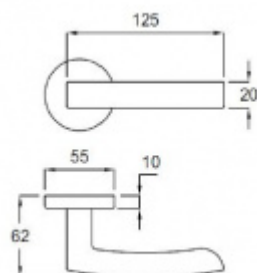

Produktový list

platný k 25. 8. 2024

luxusnikovani.cz
DELIVERED BY EFB

Súdmetall Phönix, nerez vzhled, TopSpeed Cylindrická vložka, Klika/koule - pravá

ID produktu: 3275

PLU: 32.51.7420

Sada kování pro interiérové dveře v objektovém standardu dle EN 1906 (3. třída)

Klika je osazena pevně na rozetě s bajonetovým mechanismem.

Kování je vyrobeno z masivní mosazi s povrchem nerez vzhled.

Kování je možné použít také pro interiérové dveře s vysokým zatížením ve veřejných objektech.

Cylindrická vložka

WC uzamykání

Sada klika/koule

Testováno na 1,2 milionu otevíracích cyklů.

- 12 let záruka na funkci
- Objektové provedení i pro standardní interiérové dveře
- Ocelová konstrukce pod rozetami
- Extrémně rychlá a bezchybná montáž
- Klika pevně spojená s rozetou a pružinovým mechanismem.

Sada kování obsahuje spojovací materiál a čtyřhran pro tloušťku dveří 38-42 mm.

Větší tloušťka dveří je možná dle zadání. Příplatek cca 100,- Kč / sada

Čtyřhran u WC zamykání má rozměr 8x8 mm.

Vaše cena bez DPH