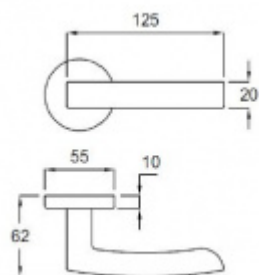

Testováno na 1,2 milionu otevíracích cyklů.

- 12 let záruka na funkci
- Objektové provedení i pro standardní interiérové dveře
- Ocelová konstrukce pod rozetami
- Extrémně rychlá a bezchybná montáž
- Klika pevně spojená s rozetou a pružinovým mechanismem.

Sada kování obsahuje spojovací materiál a čtyřhran pro tloušťku dveří 38-42 mm.

Větší tloušťka dveří je možná dle zadání. Příplatek cca 100,- Kč / sada

Čtyřhran u WC zamykání má rozměr 8x8 mm.