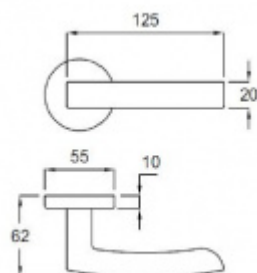

Südmetall Phönix, nerez vzhled, TopSpeed

Sada kování pro interiérové dveře v objektovém standardu dle EN 1906 (3. třída)

Klika je osazena pevně na rozetě s bajonetovým mechanismem.

Kování je vyrobeno z masivní mosazi s povrchem nerez vzhled.

Kování je možné použít také pro interiérové dveře s vysokým zatížením ve veřejných objektech.

Testováno na 1,2 milionu otevíracích cyklů.

- 12 let záruka na funkci
- Objektové provedení i pro standardní interiérové dveře
- Ocelová konstrukce pod rozetami
- Extrémně rychlá a bezchybná montáž
- Klika pevně spojená s rozetou a pružinovým mechanismem.

Sada kování obsahuje spojovací materiál a čtyřhran pro tloušťku dveří 38-42 mm.

Větší tloušťka dveří je možná dle zadání. Příplatek cca 100,- Kč / sada

Čtyřhran u WC zamykání má rozměr 8x8 mm.