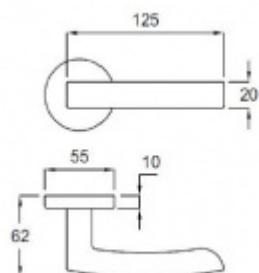

## Südmetall Phönix, nerez vzhled, TopSpeed

Cylindrická vložka

WC uzamykání

Sada kliky/rozetě

Sada kování pro interiérové dveře v objektovém standardu dle EN 1906 (3. třída)

Klika je osazena pevně na rozetě s bajonetovým mechanismem.

Sada kování obsahuje spojovací materiál a čtyřhran pro tloušťku dveří 38-42 mm.

Větší tloušťka dveří je možná dle zadání. Příplatek cca 100,- Kč / sada

Čtyřhran u WC zamykání má rozměr 8x8 mm.