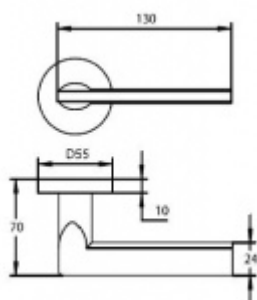

Produktový list

platný k 4. 11. 2024

luxusnikovani.cz
DELIVERED BY EFB

Cylindrická vložka

WC uzamykání

Sada kliky/koule

Súdmetall, Atlanta-R, nerez vzhled, TopSpeed Cylindrická vložka, Kliky/koule - levá

ID produktu: 3270

PLU: 32.51.3430

Sada kování pro interiérové dveře v objektovém standardu dle EN 1906 (3. třída)

Klika je osazena pevně na rozetě s bajonetovým mechanismem.

Kování je vyrobeno z masivní mosazi s povrchem nerez vzhled.

Sada kování obsahuje spojovací materiál a čtyřhran pro tloušťku dveří 38-42 mm.

Větší tloušťka dveří je možná dle zadání. Příplatek cca 100,- Kč / sada

Čtyřhran u WC zamykání má rozměr 8x8 mm.

Vaše cena bez DPH