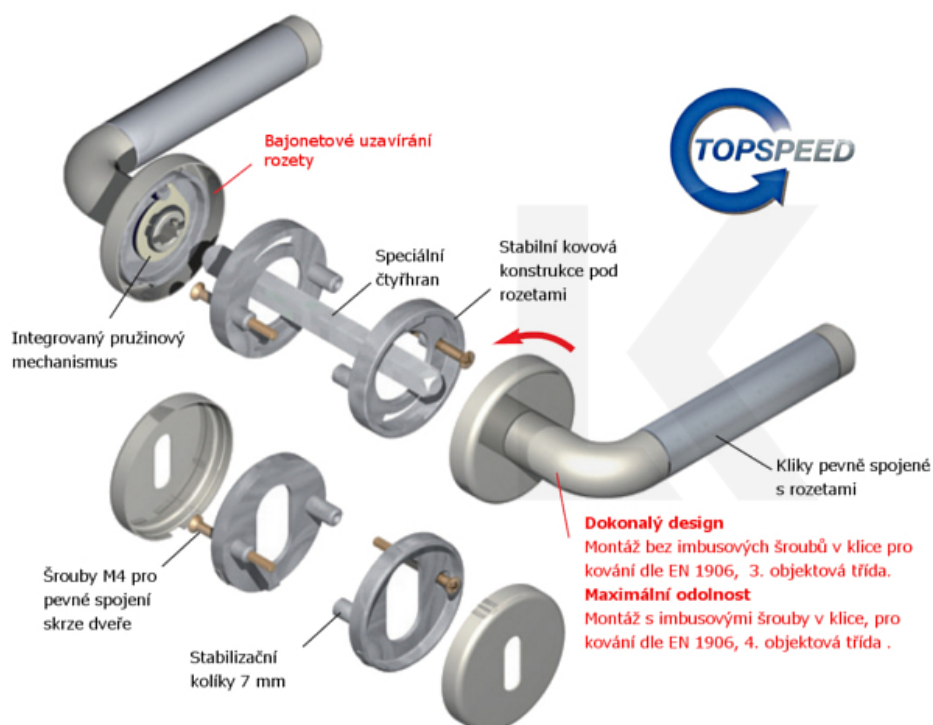

Vaše cena bez DPH

108,08 €

Vaše cena s DPH

130,78 €

Zobrazit produkt

TECHNICKÉ DETAILY