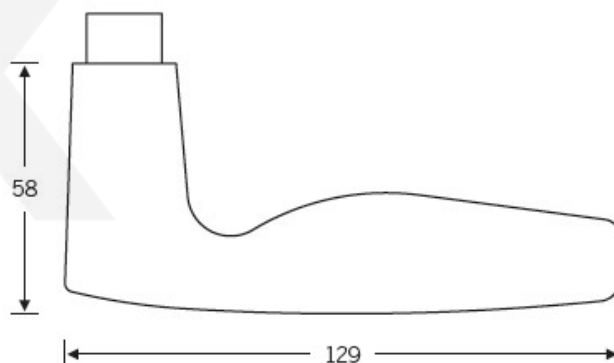

Produktový list

platný k 6. 10. 2024

luxusnikovani.cz
DELIVERED BY EFB

Kování FSB 12 1058 ASL Nerez kartáčovaná, klika / klika, WC uzamykání, čtyřhran 6 mm

FSB

ID produktu: 327

Design: Johannes Potente

Model FSB 1058 je oblíbený model Johanneese Potenteho. Tento model vznikl upravením designu modelu FSB 1051. Také tento model FSB 1058 je součástí stálé expozice designu v MoMA's New York. Dostupné jsou varianty v hliníku a nerez.