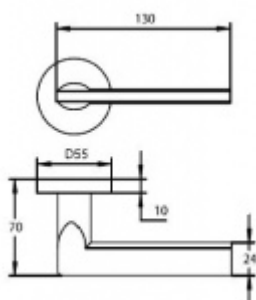

Produktový list

platný k 4. 11. 2024

luxusnikovani.cz
DELIVERED BY EFB

Cylindrická vložka

WC uzamykání

Sada kliky/koule

Súdmetall, Atlanta-R, nerez vzhled, TopSpeed Cylindrická vložka, Kliky/koule - pravá

ID produktu: 3269

PLU: 32.51.3420

Sada kování pro interiérové dveře v objektovém standardu dle EN 1906 (3. třída)

Klika je osazena pevně na rozetě s bajonetovým mechanismem.

Kování je vyrobeno z masivní mosazi s povrchem nerez vzhled.

Sada kování obsahuje spojovací materiál a čtyřhran pro tloušťku dveří 38-42 mm.

Větší tloušťka dveří je možná dle zadání. Příplatek cca 100,- Kč / sada

Čtyřhran u WC zamykání má rozměr 8x8 mm.

Vaše cena bez DPH