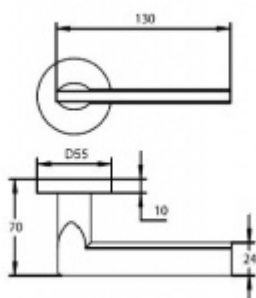

Testováno na 1,2 milionu otevíracích cyklů.

- 12 let záruka na funkci
- Objektové provedení i pro standardní interiérové dveře
- Ocelová konstrukce pod rozetami
- Extrémně rychlá a bezchybná montáž
- Klika pevně spojená s rozetou a pružinovým mechanismem.

Sada kování obsahuje spojovací materiál a čtyřhran pro tloušťku dveří 38-42 mm.

Větší tloušťka dveří je možná dle zadání. Příplatek cca 100,- Kč / sada

Čtyřhran u WC zamykání má rozměr 8x8 mm.