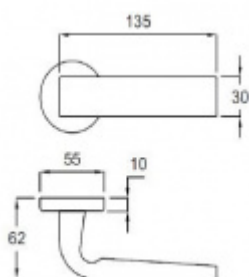

Produktový list

platný k 25. 8. 2024

luxusnikovani.cz
DELIVERED BY EFB

Cylindrická vložka

WC uzamykání

Sada klika/kouše

Südmetal, Paris-R, nerez vzhled, TopSpeed klika / klika, WC uzamykání

ID produktu: 3265

PLU: 32.51.4240

Sada kování pro interiérové dveře v objektovém standardu dle EN 1906 (3. třída)

Klika je osazena pevně na rozetě s bajonetovým mechanismem.

Kování je vyrobeno z masivní mosazi s povrchem nerez vzhled.

Sada kování obsahuje spojovací materiál a čtyřhran pro tloušťku dveří 38-42 mm.

Větší tloušťka dveří je možná dle zadání. Příplatek cca 100,- Kč / sada

Čtyřhran u WC zamykání má rozměr 8x8 mm.

Vaše cena bez DPH