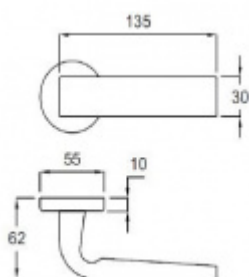

Produktový list

platný k 25. 8. 2024

luxusnikovani.cz
DELIVERED BY EFB

Cylindrická vložka

WC uzamykání

Sada klika/kouše

Südmetal, Paris-R, nerez vzhled, TopSpeed klika / klika, Cylindrická vložka

ID produktu: 3262

PLU: 32.51.4210

Sada kování pro interiérové dveře v objektovém standardu dle EN 1906 (3. třída)

Klika je osazena pevně na rozetě s bajonetovým mechanismem.

Kování je vyrobeno z masivní mosazi s povrchem nerez vzhled.

Sada kování obsahuje spojovací materiál a čtyřhran pro tloušťku dveří 38-42 mm.

Větší tloušťka dveří je možná dle zadání. Příplatek cca 100,- Kč / sada

Čtyřhran u WC zamykání má rozměr 8x8 mm.

Vaše cena bez DPH