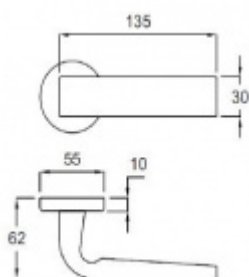

Produktový list

platný k 25. 8. 2024

luxusnikovani.cz
DELIVERED BY EFB

Cylindrická vložka

WC uzamykání

Sada klika/rozetě

Südmetal, Paris-R, nerez vzhled, TopSpeed klika / klika, Obyčejný klíč

ID produktu: 3261

PLU: 32.51.4200

Sada kování pro interiérové dveře v objektovém standardu dle EN 1906 (3. třída)

Klika je osazena pevně na rozetě s bajonetovým mechanismem.

Kování je vyrobeno z masivní mosazi s povrchem nerez vzhled.

Sada kování obsahuje spojovací materiál a čtyřhran pro tloušťku dveří 38-42 mm.

Větší tloušťka dveří je možná dle zadání. Příplatek cca 100,- Kč / sada

Čtyřhran u WC zamykání má rozměr 8x8 mm.

Vaše cena bez DPH