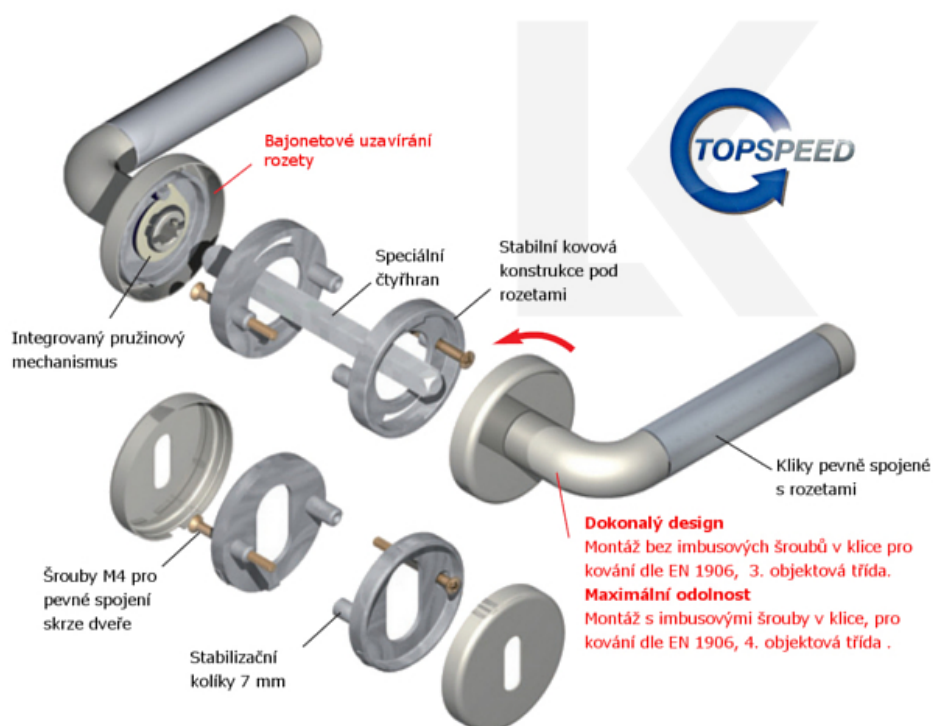

Kování je vyrobeno z kartáčované nerezí.

Kování je možné použít také pro interiérové dveře s vysokým zatížením ve veřejných objektech.

Klika může být použita i na protipožárních dveřích.

Testováno na 1,2 milionu otevíracích cyklů.

Sada kování obsahuje spojovací materiál a čtyřhran pro tloušťku dveří 38-42 mm.

Větší tloušťka dveří je možná dle zadání. Příplatek cca 100,- Kč / sada

Čtyřhran u WC zamykání má rozměr 8x8 mm.

EN 179

Vaše cena bez DPH

55,74 €

Vaše cena s DPH

67,45 €

Zobrazit produkt

TECHNICKÉ DETAILY

PŘÍSLUŠENSTVÍ

**Panikový zámek
klika/koule SSF Serie
20 APE**

SSF