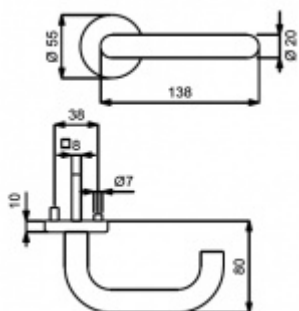

Sada kování obsahuje spojovací materiál a čtyřhran pro tloušťku dveří 38-42 mm.

Větší tloušťka dveří je možná dle zadání. Příplatek cca 100,- Kč / sada

Čtyřhran u WC zamykání má rozměr 8x8 mm.

Cylindrická vložka

WC uzamykání

Sada klika/rozeta

EN 179

Bez rozety/otvoru pro klíč

[Südmetail Paula/Betta II-R, nerez, TopSpeed, paniková klika](#)
[Bez rozety/otvoru pro klíč](#)

DETAIL

Termín bude prověřen u dodavatele

50,13 € bez DPH
60,65 € s DPH