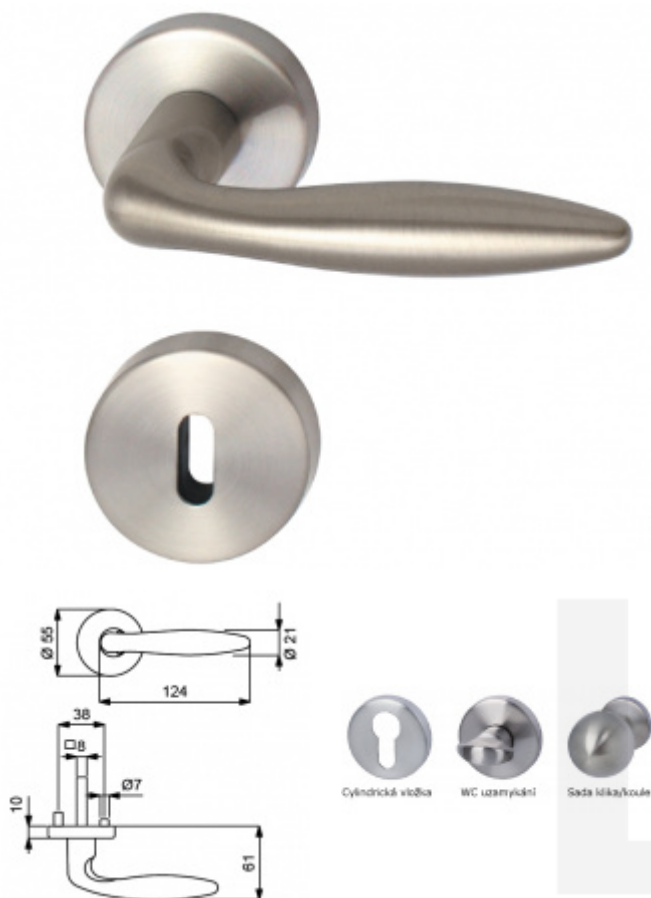

## Súdmetall, Arena-R, nerez, TopSpeed Cylindrická vložka, Klika/koule - levá

ID produktu: 3252

PLU: 32.51.2430

Sada kování pro interiérové dveře v objektovém standardu dle EN 1906 (3. třída)

Klika je osazena pevně na rozetě s bajonetovým mechanismem.

Kování je vyrobeno z kartáčované nerezí.

Kování je možné použít také pro interiérové dveře s vysokým zatížením ve veřejných objektech.

Sada kování obsahuje spojovací materiál a čtyřhran pro tloušťku dveří 38-42 mm.

Větší tloušťka dveří je možná dle zadání. Příplatek cca 100,- Kč / sada

Čtyřhran u WC zamykání má standardně rozměr 8x8 mm. Na poptání lze změnit na 6 mm.