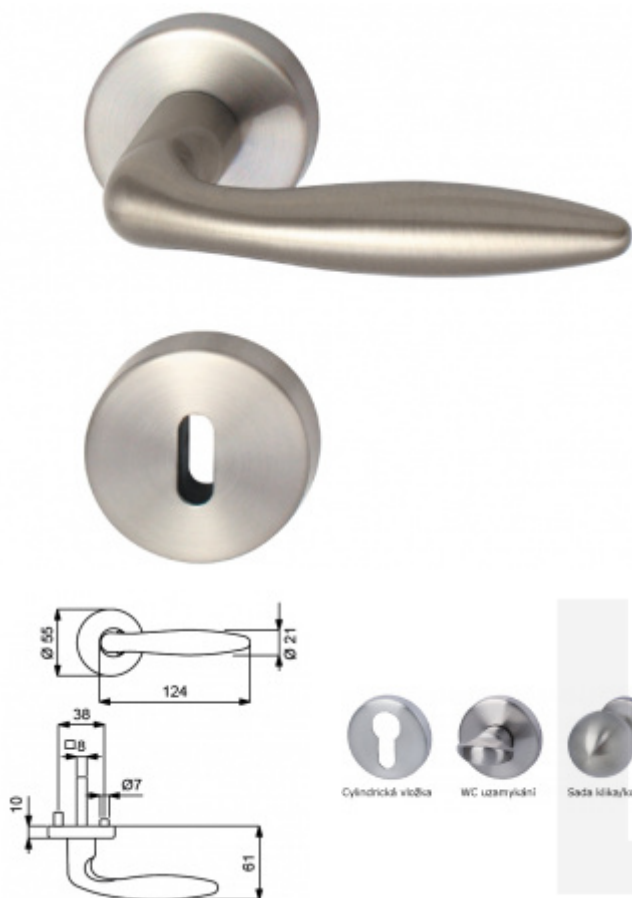

Produktový list

platný k 2. 10. 2024

luxusnikovani.cz
DELIVERED BY EFB

Súdmetall, Arena-R, nerez, TopSpeed Cylindrická vložka, Klika/koule - levá

ID produktu: 3252

PLU: 32.51.2430

Sada kování pro interiérové dveře v objektovém standardu dle EN 1906 (3. třída)

Klika je osazena pevně na rozetě s bajonetovým mechanismem.

Kování je vyrobeno z kartáčované nerezí.

Kování je možné použít také pro interiérové dveře s vysokým zatížením ve veřejných objektech.

Testováno na 1,2 milionu otevíracích cyklů.

- 12 let záruka na funkci
- Objektové provedení i pro standardní interiérové dveře
- Ocelová konstrukce pod rozetami
- Extrémně rychlá a bezchybná montáž
- Klika pevně spojená s rozetou a pružinovým mechanismem.

Sada kování obsahuje spojovací materiál a čtyřhran pro tloušťku dveří 38-42 mm.

Větší tloušťka dveří je možná dle zadání. Příplatek cca 100,- Kč / sada

Čtyřhran u WC zamykání má standardně rozměr 8x8 mm. Na poptání lze změnit na 6 mm.