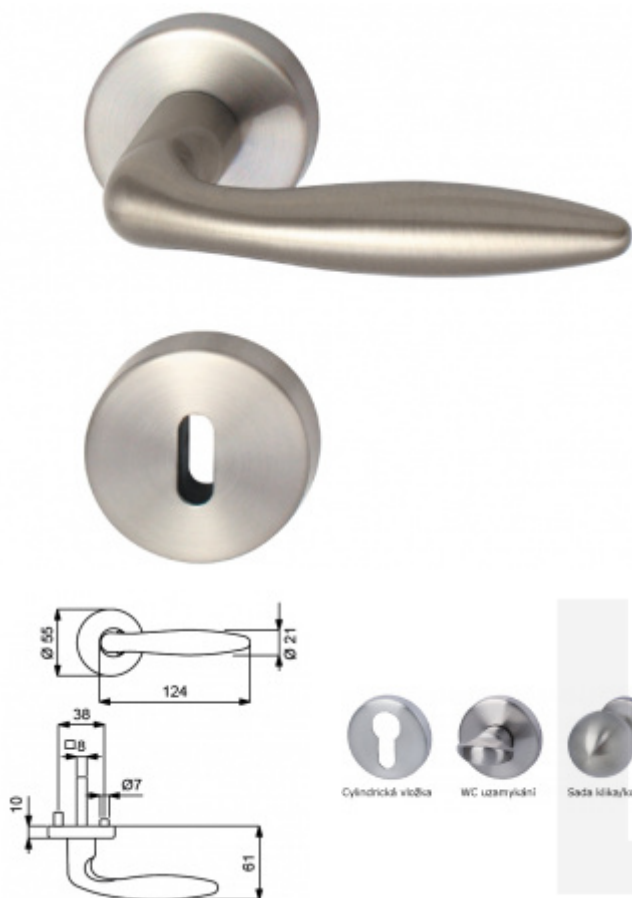

## Súdmetall, Arena-R, nerez, TopSpeed klika / klika, Cylindrická vločka

ID produktu: 3250

PLU: 32.51.2410

Sada kování pro interiérové dveře v objektovém standardu dle EN 1906 (3. třída)

Klika je osazena pevně na rozetě s bajonetovým mechanismem.

Kování je vyrobeno z kartáčované nerezí.

Kování je možné použít také pro interiérové dveře s vysokým zatížením ve veřejných objektech.

Sada kování obsahuje spojovací materiál a čtyřhran pro tloušťku dveří 38-42 mm.

Větší tloušťka dveří je možná dle zadání. Příplatek cca 100,- Kč / sada

Čtyřhran u WC zamykání má standardně rozměr 8x8 mm. Na poptání lze změnit na 6 mm.