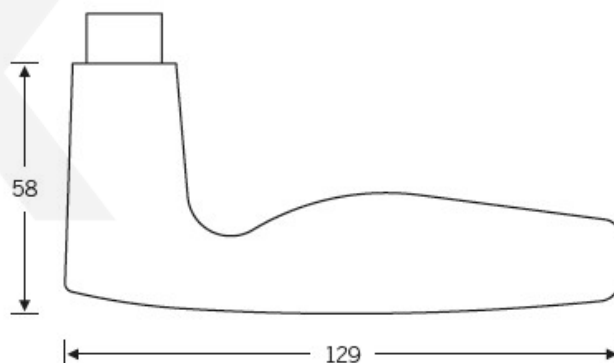

Produktový list

platný k 1. 9. 2024

luxusnikovani.cz
DELIVERED BY EFB

Kování FSB 12 1058 ASL Eloxovaný hliník, klika / koule, Cylindrická vložka

FSB

ID produktu: 324

Design: Johannes Potente

Model FSB 1058 je oblíbený model Johanneese Potenteho. Tento model vznikl upravením designu modelu FSB 1051. Také tento model FSB 1058 je součástí stálé expozice designu v MoMA's New York. Dostupné jsou varianty v hliníku a nerezí.