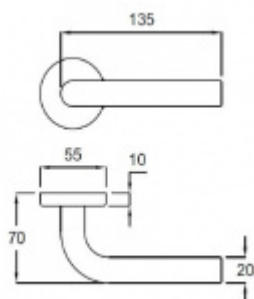

Südmetail Patrik II-R, nerez, TopSpeed

Sada kování pro interiérové dveře ve standardu dle EN 1906 3. třída nebo objektové dveře 4. třída.

Klika je osazena pevně na rozetě s bajonetovým mechanismem.

Kování je vyrobeno z kartáčované nerez.

Kování je možné použít také pro interiérové dveře s vysokým zatížením ve veřejných objektech.

Testováno na 1,2 milionu otevíracích cyklů ve 4. objektové třídě.

- 12 let záruka na funkci
- Objektové provedení i pro standardní interiérové dveře
- Ocelová konstrukce pod rozetami
- Extrémně rychlá a bezchybná montáž
- Klika pevně spojená s rozetou a pružinovým mechanismem.

Sada kování obsahuje spojovací materiál a čtyřhran pro tloušťku dveří 38-42 mm.

Větší tloušťka dveří je možná dle zadání. Příplatek cca 100,- Kč / sada

Čtyřhran u WC zamykání má standardně rozměr 8x8 mm. Na poptání lze změnit na 6 mm.