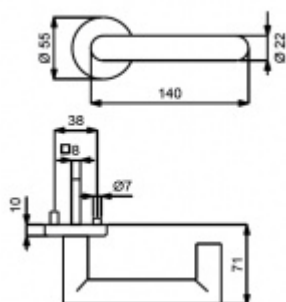

Produktový list

platný k 25. 8. 2024

luxusnikovani.cz
DELIVERED BY EFB